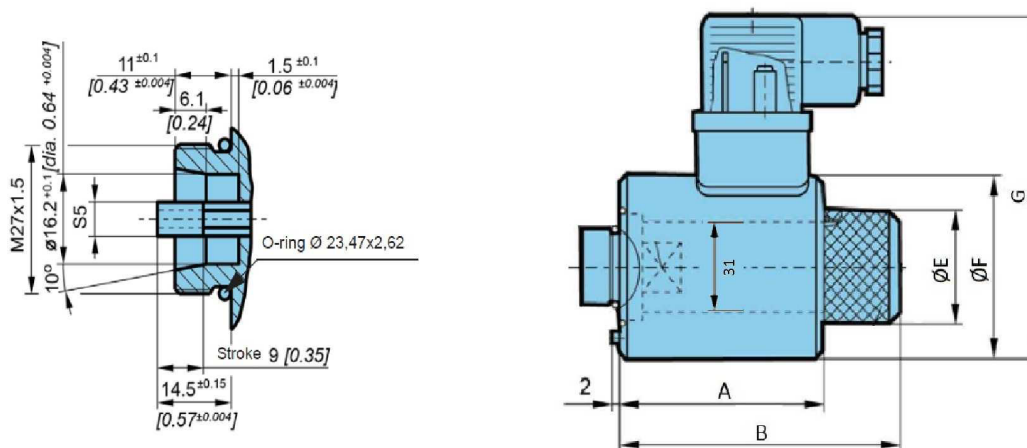

Bobinas NG10

Artículo	Voltaje (V)	Potencia (W)	ØE	ØF	A	B	G
MR-10-12CC	12 VDC	45	40	62	72	107	103
MR-10-24CC	24 VDC	45	40	62	72	107	103
MR-10-48CC	48 VDC	45	40	62	72	107	103
MR-10-24CA	24 VAC	45	40	62	72	107	109
MR-10-48CA	48 VAC	45	40	62	72	107	109
MR-10-110CA	110 VAC	45	40	62	72	107	109
MR-10-220CA	220 VAC	45	40	62	72	107	109